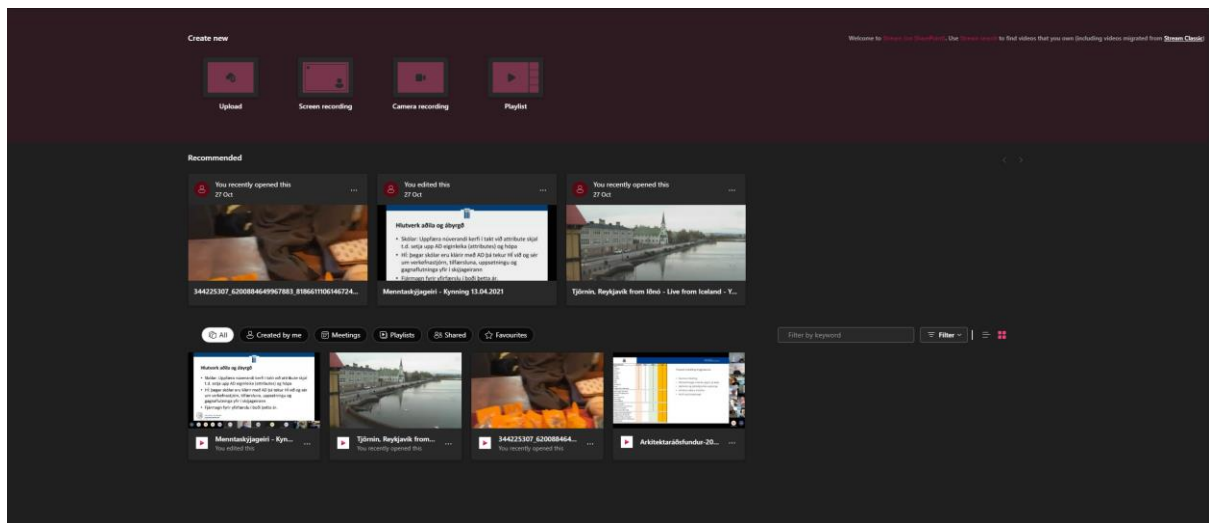

# Nýr Stream portal

Kominn er nýr Stream Portal sem má finna undir Apps í Office.com

Helstu eiginleikar sem má finna í Stream Portal:

- Hægt er að hlaða upp efni
- Skjáupptaka
- Taka upp myndband úr myndavél tölvu
- Búa til spilunarlista

Helsti munurinn þessum nýja Stream Portal og þeim gamla er að líkja má þeim gamla við torg á borð við YouTube þar sem finna má ný myndbönd, á meðan nýi portalinn er verkfæri til að hlaða upp og vinna með efni.

# Vistun Stream Myndbanda

Hvar vista skal Stream myndband fer eftir tegund efni. Flokka má efni á eftirfarandi hátt:

- Kennsluefni
- Verkefni og hópavinna
- Persónulegt
- Annað

Kennsluefni skal vista á innrives (SharePoint síðu) eða viðeigandi Teams hóp fyrir áfanga.